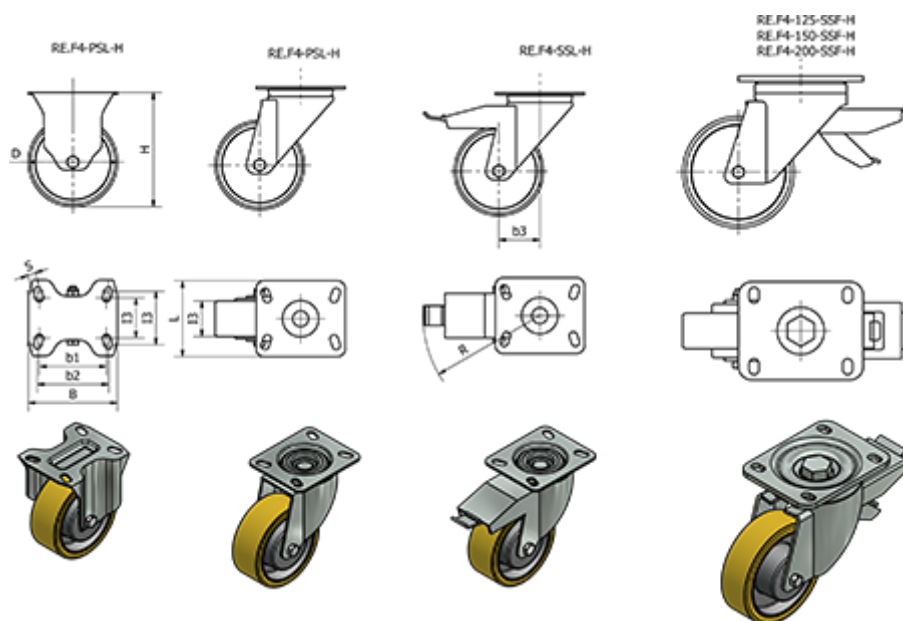

Varenummer: 2314451421
 Beskrivelse: E+G støbejerns hjul 451421
 RE.F4-100-SSL-H - Drejeligt konsol u/bremse

Mål

B	= 100	I2	= 60	Vægt (g) = 1930
b1	= 75	I3	= 38	
b2	= 80	Kode	= 451421	
b3	= 46	L	= 85	
D	= 100	R	= 123	
Dynamisk belastning (N)	= -	Rullemodstand (N)	= 2200	
H	= 138	s	= 9	
I1	= 45	Type	= RE.F4-100-SSL-H	